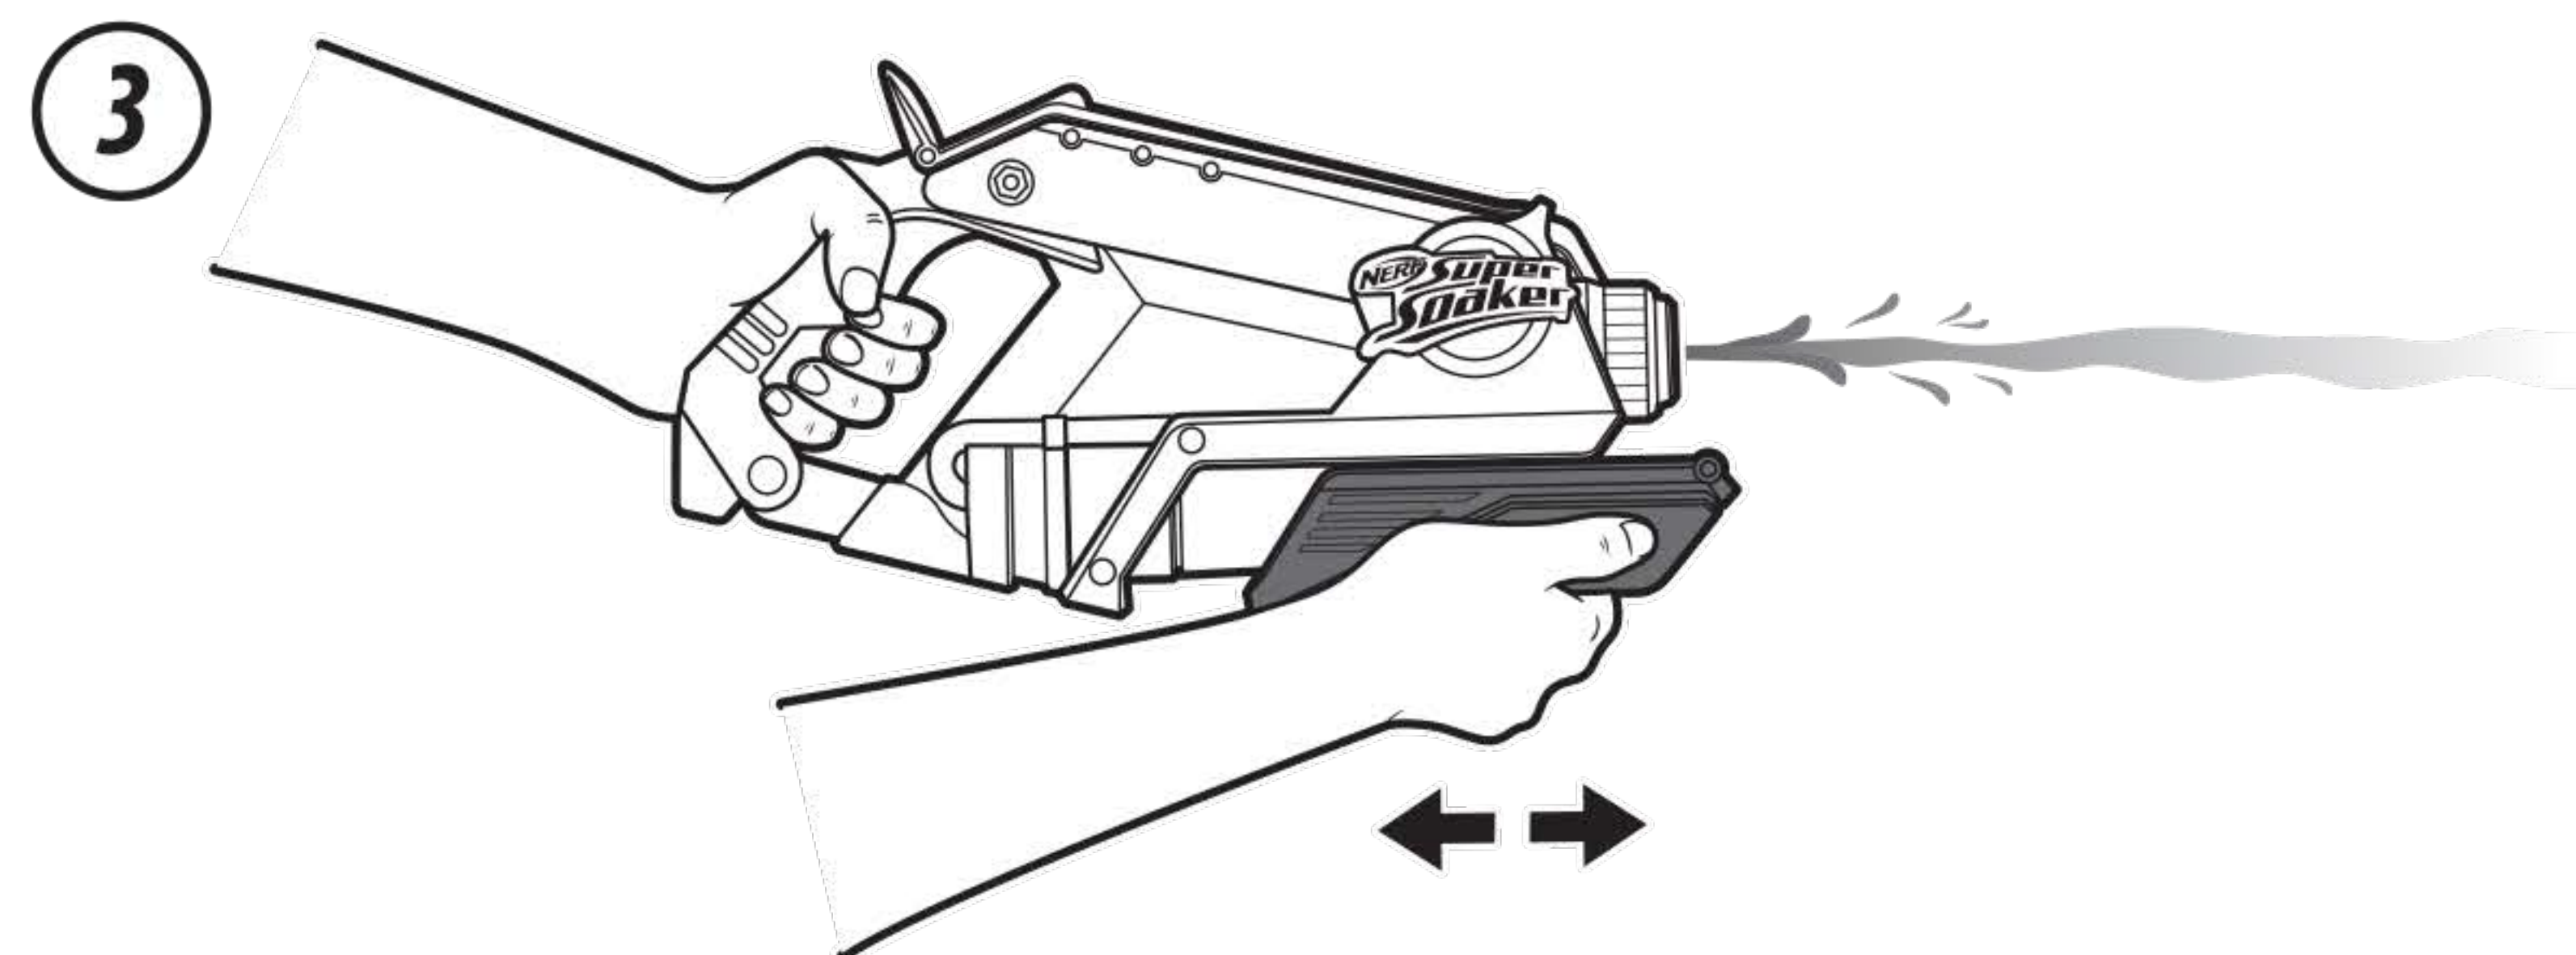

CAUTION:

Do not aim at eyes or face. TO AVOID INJURY: Use only clean tap water.

ATTENTION:

Ne pas viser les yeux ni le visage. POUR ÉVITER TOUTE BLESSURE: N'utiliser que de l'eau propre du robinet.

PRECAUCIÓN:

No apuntes a los ojos ni a la cara. PARA EVITAR LESIONES: Utiliza sólo agua limpia del grifo.

CUIDADO:

Não aponte para os olhos nem para a face. PARA EVITAR FERIMENTOS: Use apenas água limpa da torneira.